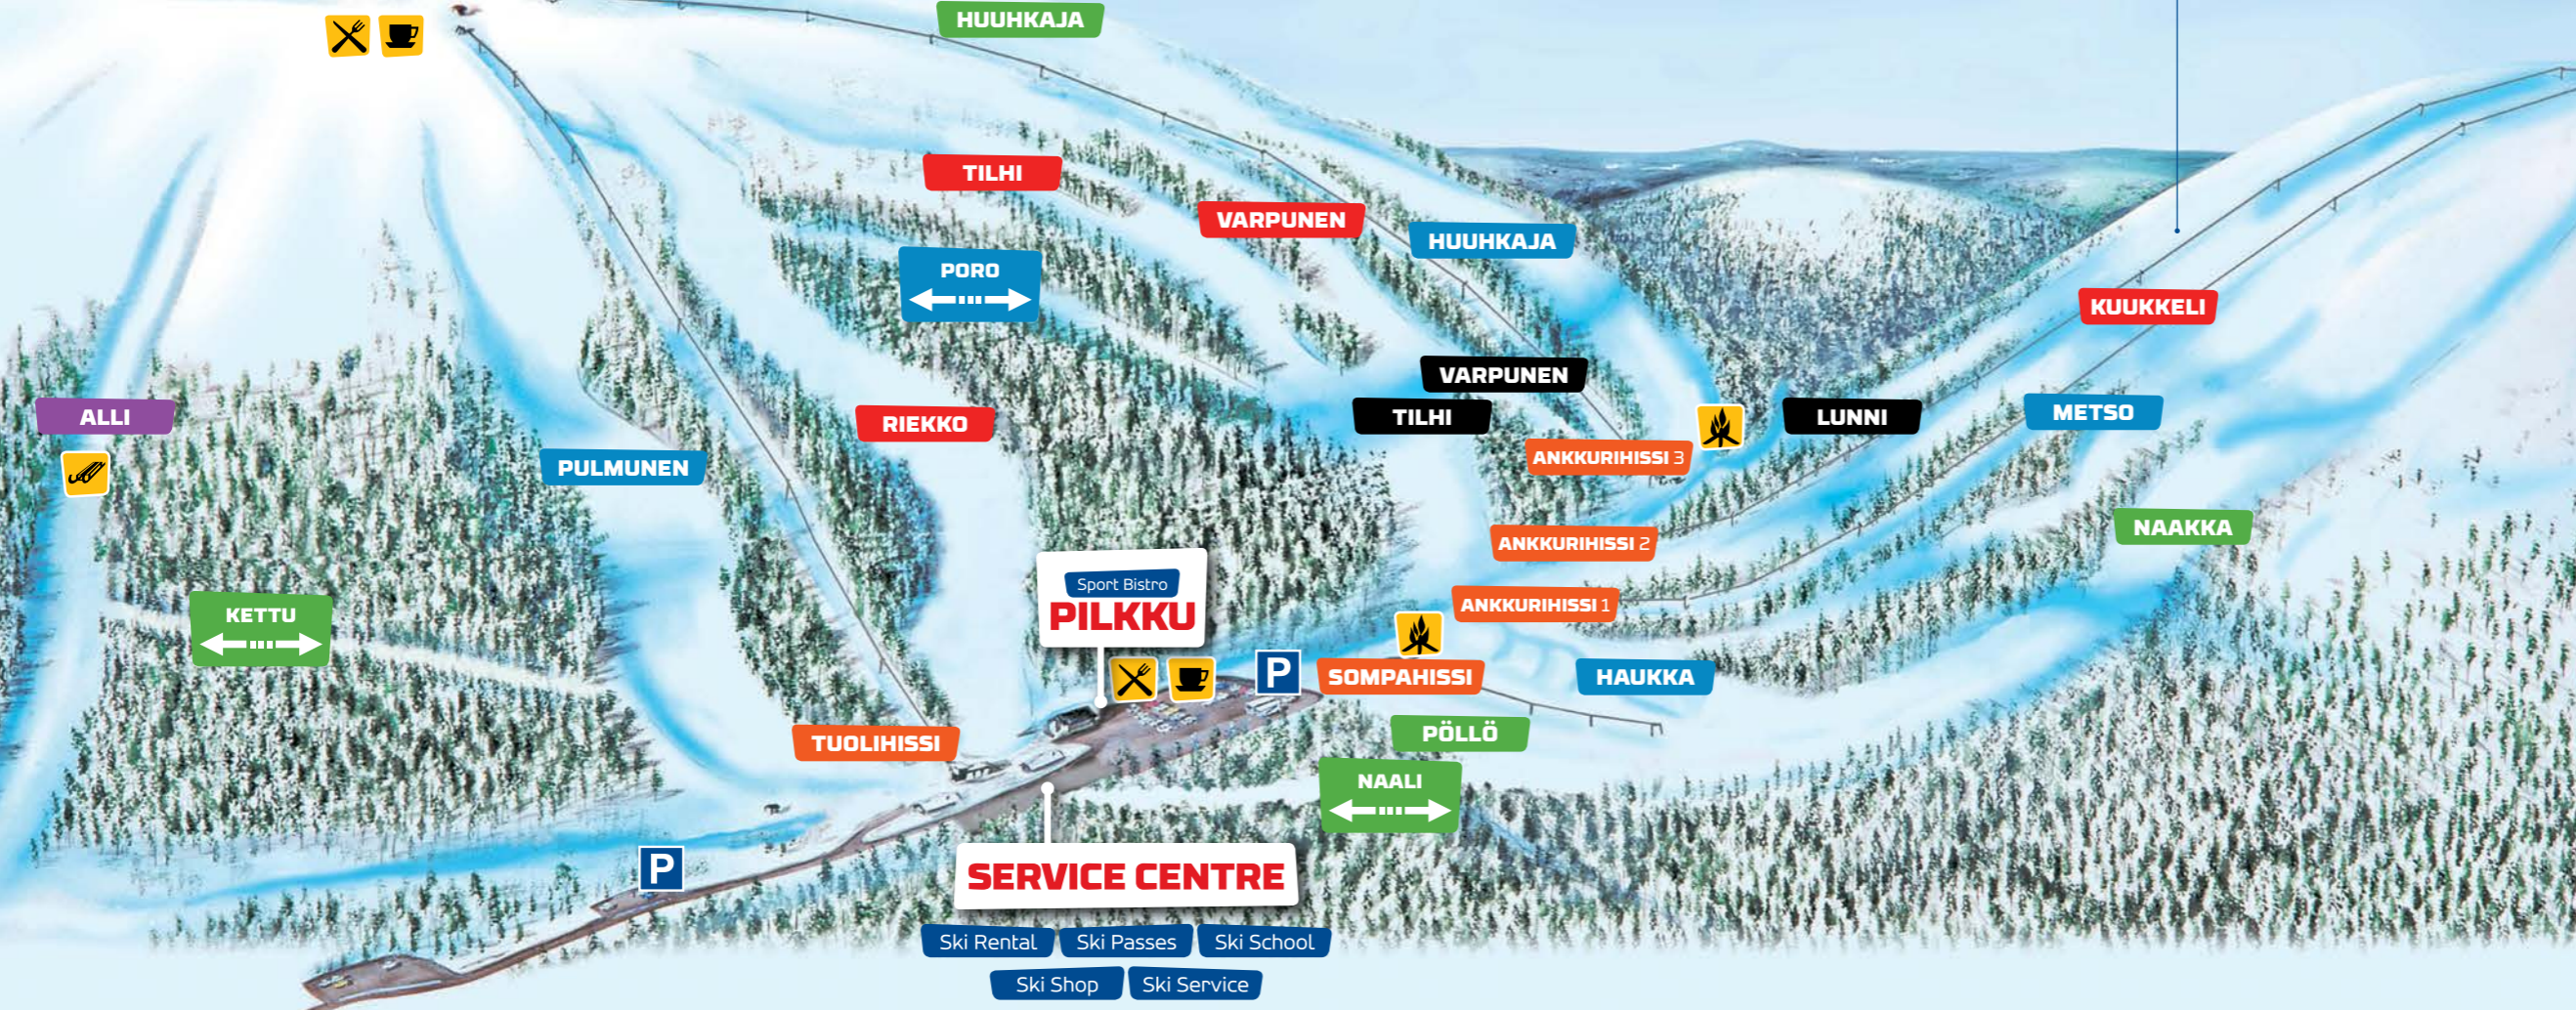

**YKSI KESKUS -
KAKSI TUNTURIA!**

www.skisaariselka.fi

Ska
SAARISELKÄ
SPORT RESORT

KAUNISPÄÄ
437,5 m

IISAKKIPÄÄ
415,5 m

RINTEET

Rinteen nimi	Rinteen pituus	Rinteen nimi	Rinteen pituus
ALLI	1200 m	LUNNI	700 m
PULMUNEN	1000 m	KUUKKELI	720 m
RIEKKO	1000 m	METSO	700 m
TILHI	1000 m	NAAKKA	800 m
VARPUNEN	1050 m	PÖLLÖ	100 m
HUUHKAJA	1050 m	HAUKKA	100 m

SIIRTYMÄT

■ Erittäin helppo ■ Keskitaso
■ Helppo ■ Vaikea

HISSIT

Hissin nimi	Hissin pituus
TUOLIHISSI (3 hlöä)	950 m
SOMPAHISSI	100 m
ANKKURIHISSI 1	700 m
ANKKURIHISSI 2	700 m
ANKKURIHISSI 3	850 m

MERKKIEN SELITYKSET

- Pulkkamäki
- Kahvila
- Ravintola
- Parkkipaikka
- Tulipaikka

**RINNEKARTTA
JA INFO
2015-2016**

**RINNEKARTTA
JA INFO
2015-2016**

Kullanhuutojantie, PL 41
99830 Saariselkä
skisaariselka@skisaariselka.fi
puh. 016 668 882
faksi 016 668 617
www.skisaariselka.fi